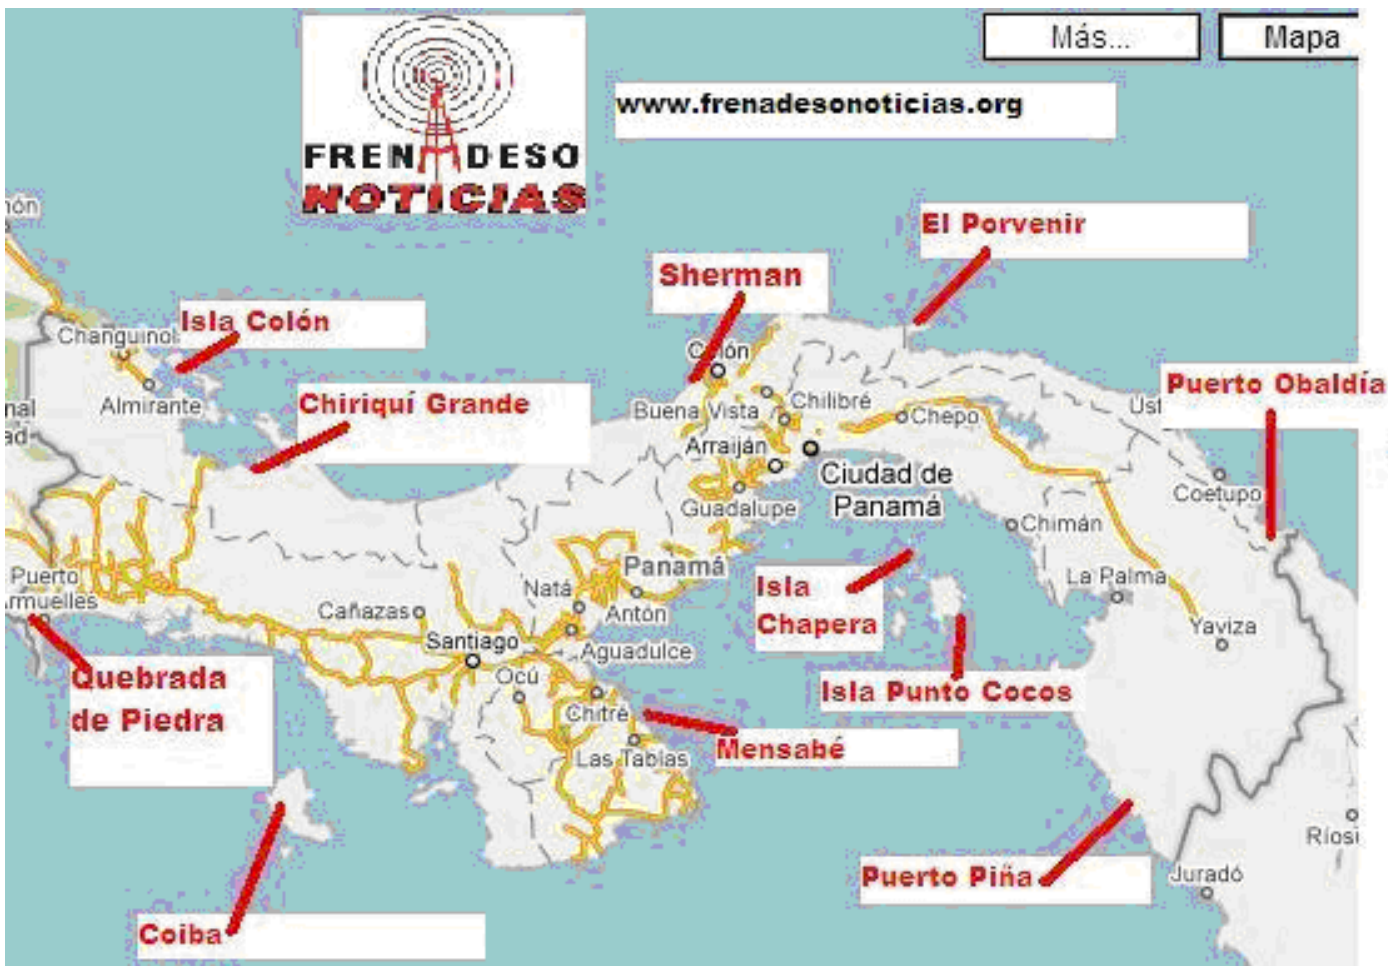

# Panamá

## Ubicación de las bases aeronavales

Fuente.FRENADESO

### Bases inauguradas

Sobre el Pacífico: 1) Isla de Chaperá 2) Bahía Piña en Darién 3) Quebrada de Piedra en Chiriquí  
Sobre el Caribe 4) Rambala en provincia Bocas del Toro

### Bases proyectadas o en construcción con promesas de pronta inauguración

**Las bases navales en el Pacífico estarán instaladas en Punta Coco, en el Archipiélago de las Perlas; Isla Galera, Mensabé en Los Santos; y Coiba en Veraguas. Las del Caribe se ubicarán en Sherman en Colón, El Porvenir y Puerto Obaldía en Kuna Yala.**